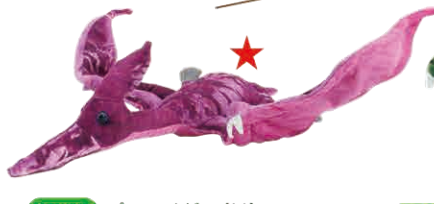

SA006 スピノサウルス(M)

SA014 スピノサウルス(L)

こだわりのディテールで
迫力の立体感！！

SA005 プテラノドン(M)

SA013 プテラノドン(L)